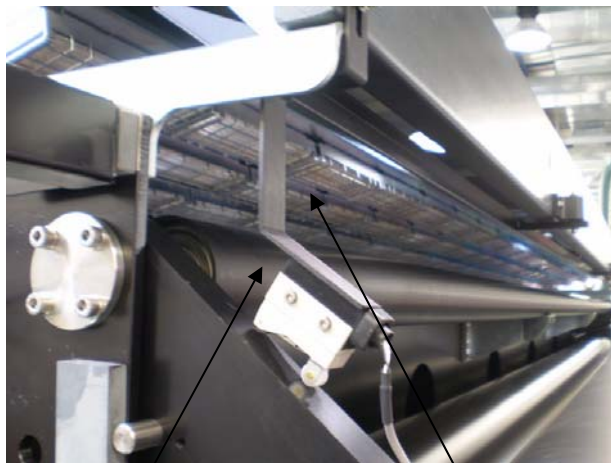

Rolls for Digital wide printing machine

宽幅数码打印机用辊筒

宽幅数码打印机用于大型户外广告的打印制作，与传统印刷机相比，具有结构简单、色泽丰富逼真和全电脑的控制，尤其适合小批量高质量要求的生产。目前以色列作为该机器的发源地，在全球数码打印机市场具有举足轻重的地位。

我公司出口的大型精密辊筒和框架式台板系数码宽幅打印中的核心机械部件，构成了打印机的主体框架和核心传动部件。

We are focus on the precision steel rollers, EPDM rubber rollers, aluminum rolls and aluminum profiles for digital wide printer (3.5m and 5.5m width).

Our rolls are exported to Israel, who is most important technical center of digital printer in the world.

Wide Printer

宽幅数码打印机

Precision rollers for wide printer
精密打印机辊筒

Aluminum profiles (before assembly)
框架式台板（组装前）